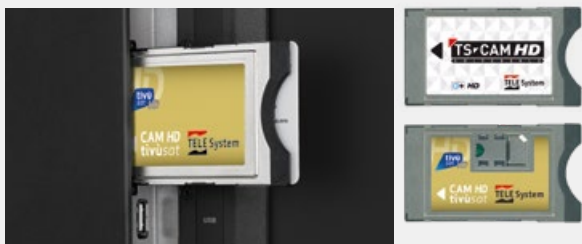

Compatibile CAM tivù sat e Mediaset Premium

Lo slot CI+ offre la massima compatibilità con le CAM certificate tivùsat e Mediaset Premium per ampliare l'esperienza e la qualità di visione.

Installazione facile, facile!

La linea di TV PALCO LED08 si differenzia per l'estrema semplicità di installazione e settaggio. Dopo aver alimentato il TV e aver premuto due volte il tasto "OK", il TV procede automaticamente con la scansione dei canali digitali terrestri inserendoli in modo logico grazie alla funzione LCN.

Il caricamento dei canali satellitari in modalità "default", prevede come predefiniti la lista canali italiana.