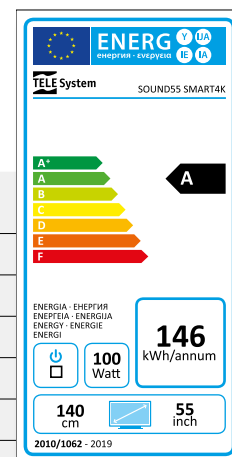

SOUND55 SMART **DVB-T2/S2 HEVC 10 bit**

Cod. Art. 28000166
Cod. EAN 8051511391400

 **SOUNDBAR MULTISPEAKER INTEGRATA**
AUDIO BASS SYSTEM: ALTA QUALITÀ AUDIO SENZA COMPONENTI AGGIUNTIVI

SOUND55 SMART 4K di TELE System è il TV che non scende a compromessi. Al pannello 4K HDR abbiamo abbinato una **soundbar multispeaker** per performance Audio da vero top di gamma. Dopo aver installato il TV e connesso ad internet attraverso alcuni semplici passaggi guidati, potrai accedere alle funzioni smart, scaricare centinaia di applicazioni disponibili sull'App store Android dedicato e spaziare tra contenuti di informazione, sportivi, social e servizi video on demand o navigare sul web con il browser integrato. L'App Store è ottimizzato per la navigazione tramite telecomando, ma se cerchi un'esperienza utente ancora più semplice ti basterà scaricare l'app EShare sul tuo smartphone per trasformarlo in un controller interattivo per gestire app e contenuti in streaming. Lo slot CI/CI+ è compatibile con le CAM HD per

Il caricamento dei canali satellitari in modalità "default", prevede come predefiniti la lista canali italiana in modalità gerarchica HD.

Cod. Art. 28000166
Cod. EAN 8051511391400

SOUND55 SMART

DVB-T2/S2 HEVC 10bit